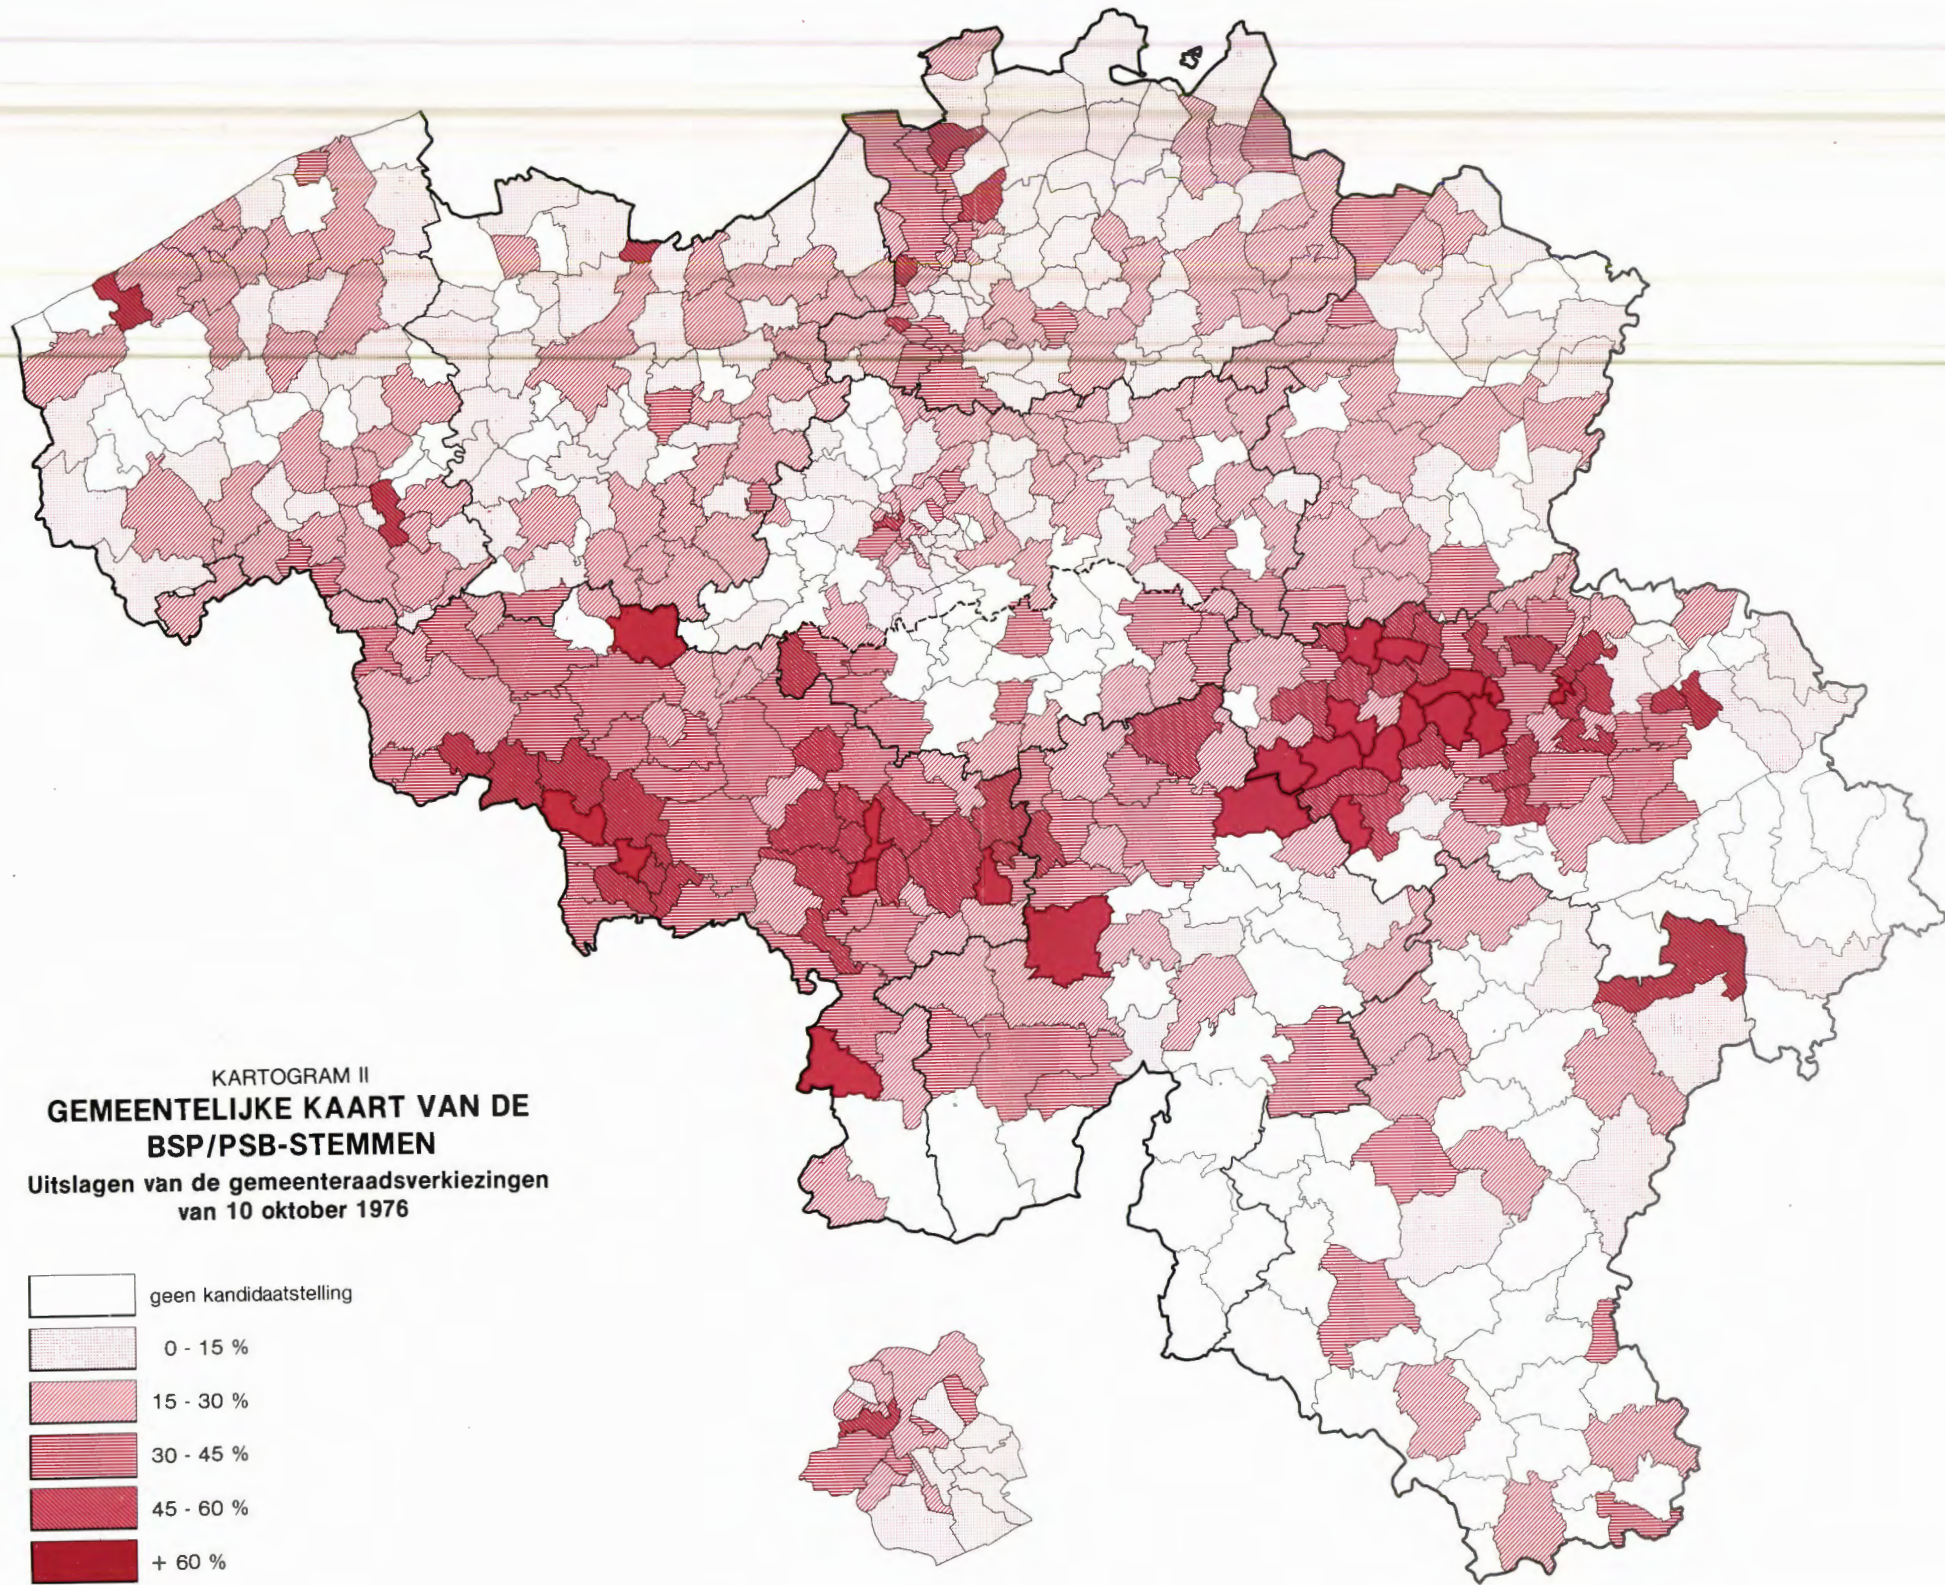

KARTOGRAM III
**GEMEENTELIJKE KAART VAN DE
 PVV/PLP-STEMMEN**
 Uitslagen van de gemeenteraadsverkiezingen
 van 10 oktober 1976

**GEMEENTELIJKE KAART
 VAN DE PL-STEMMEN**

KARTOGRAM IV
GEMEENTELIJKE KAART VAN DE
VU-STEMMEN: VLAANDEREN
VLAAMSE EENHEIDSLIJSTEN: BRUSSEL
RW-STEMMEN: WALLONIË
 Uitslagen van de gemeenteraadsverkiezingen
 van 10 oktober 1976

- geen kandidaatstelling
- 0 - 15 %
- 15 - 30 %
- 30 - 45 %
- 45 - 60 %
- + 60 %

FDF-STEMMEN: BRUSSEL
RÉGION BRUXELLOISE: VLAAMS-BRABANT