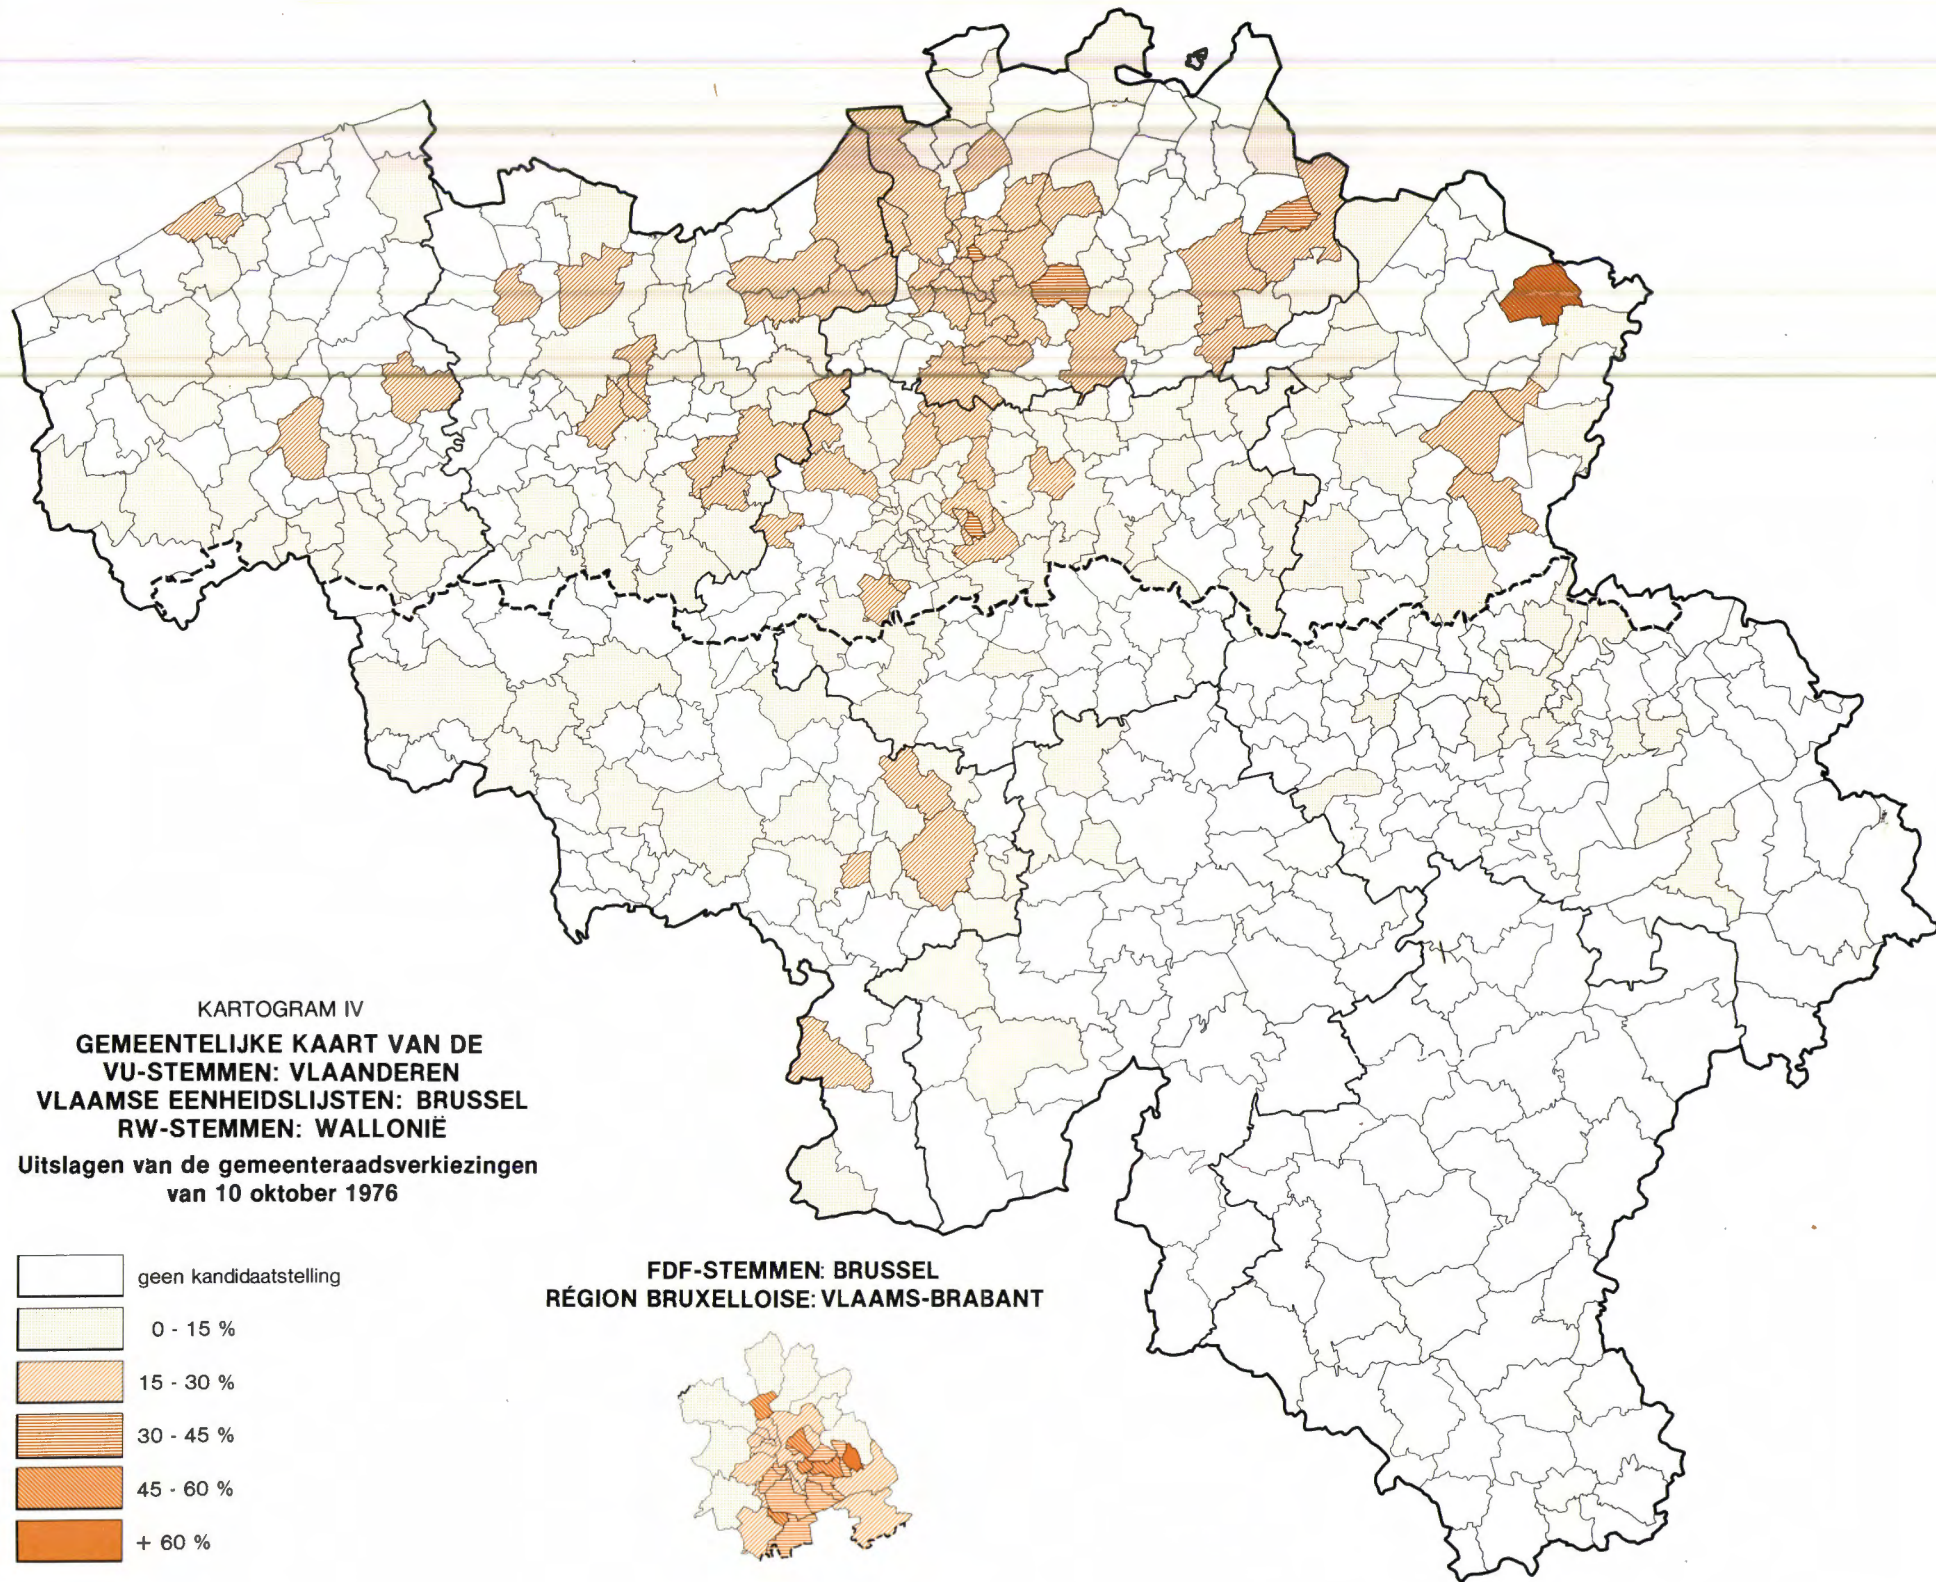

KARTOGRAM III
**GEMEENTELIJKE KAART VAN DE
 PVV/PLP-STEMMEN**
 Uitslagen van de gemeenteraadsverkiezingen
 van 10 oktober 1976

**GEMEENTELIJKE KAART
 VAN DE PL-STEMMEN**

KARTOGRAM IV
GEMEENTELIJKE KAART VAN DE
VU-STEMMEN: VLAANDEREN
VLAAMSE EENHEIDSLIJSTEN: BRUSSEL
RW-STEMMEN: WALLONIË
 Uitslagen van de gemeenteraadsverkiezingen
 van 10 oktober 1976

- geen kandidaatstelling
- 0 - 15 %
- 15 - 30 %
- 30 - 45 %
- 45 - 60 %
- + 60 %

FDF-STEMMEN: BRUSSEL
RÉGION BRUXELLOISE: VLAAMS-BRABANT