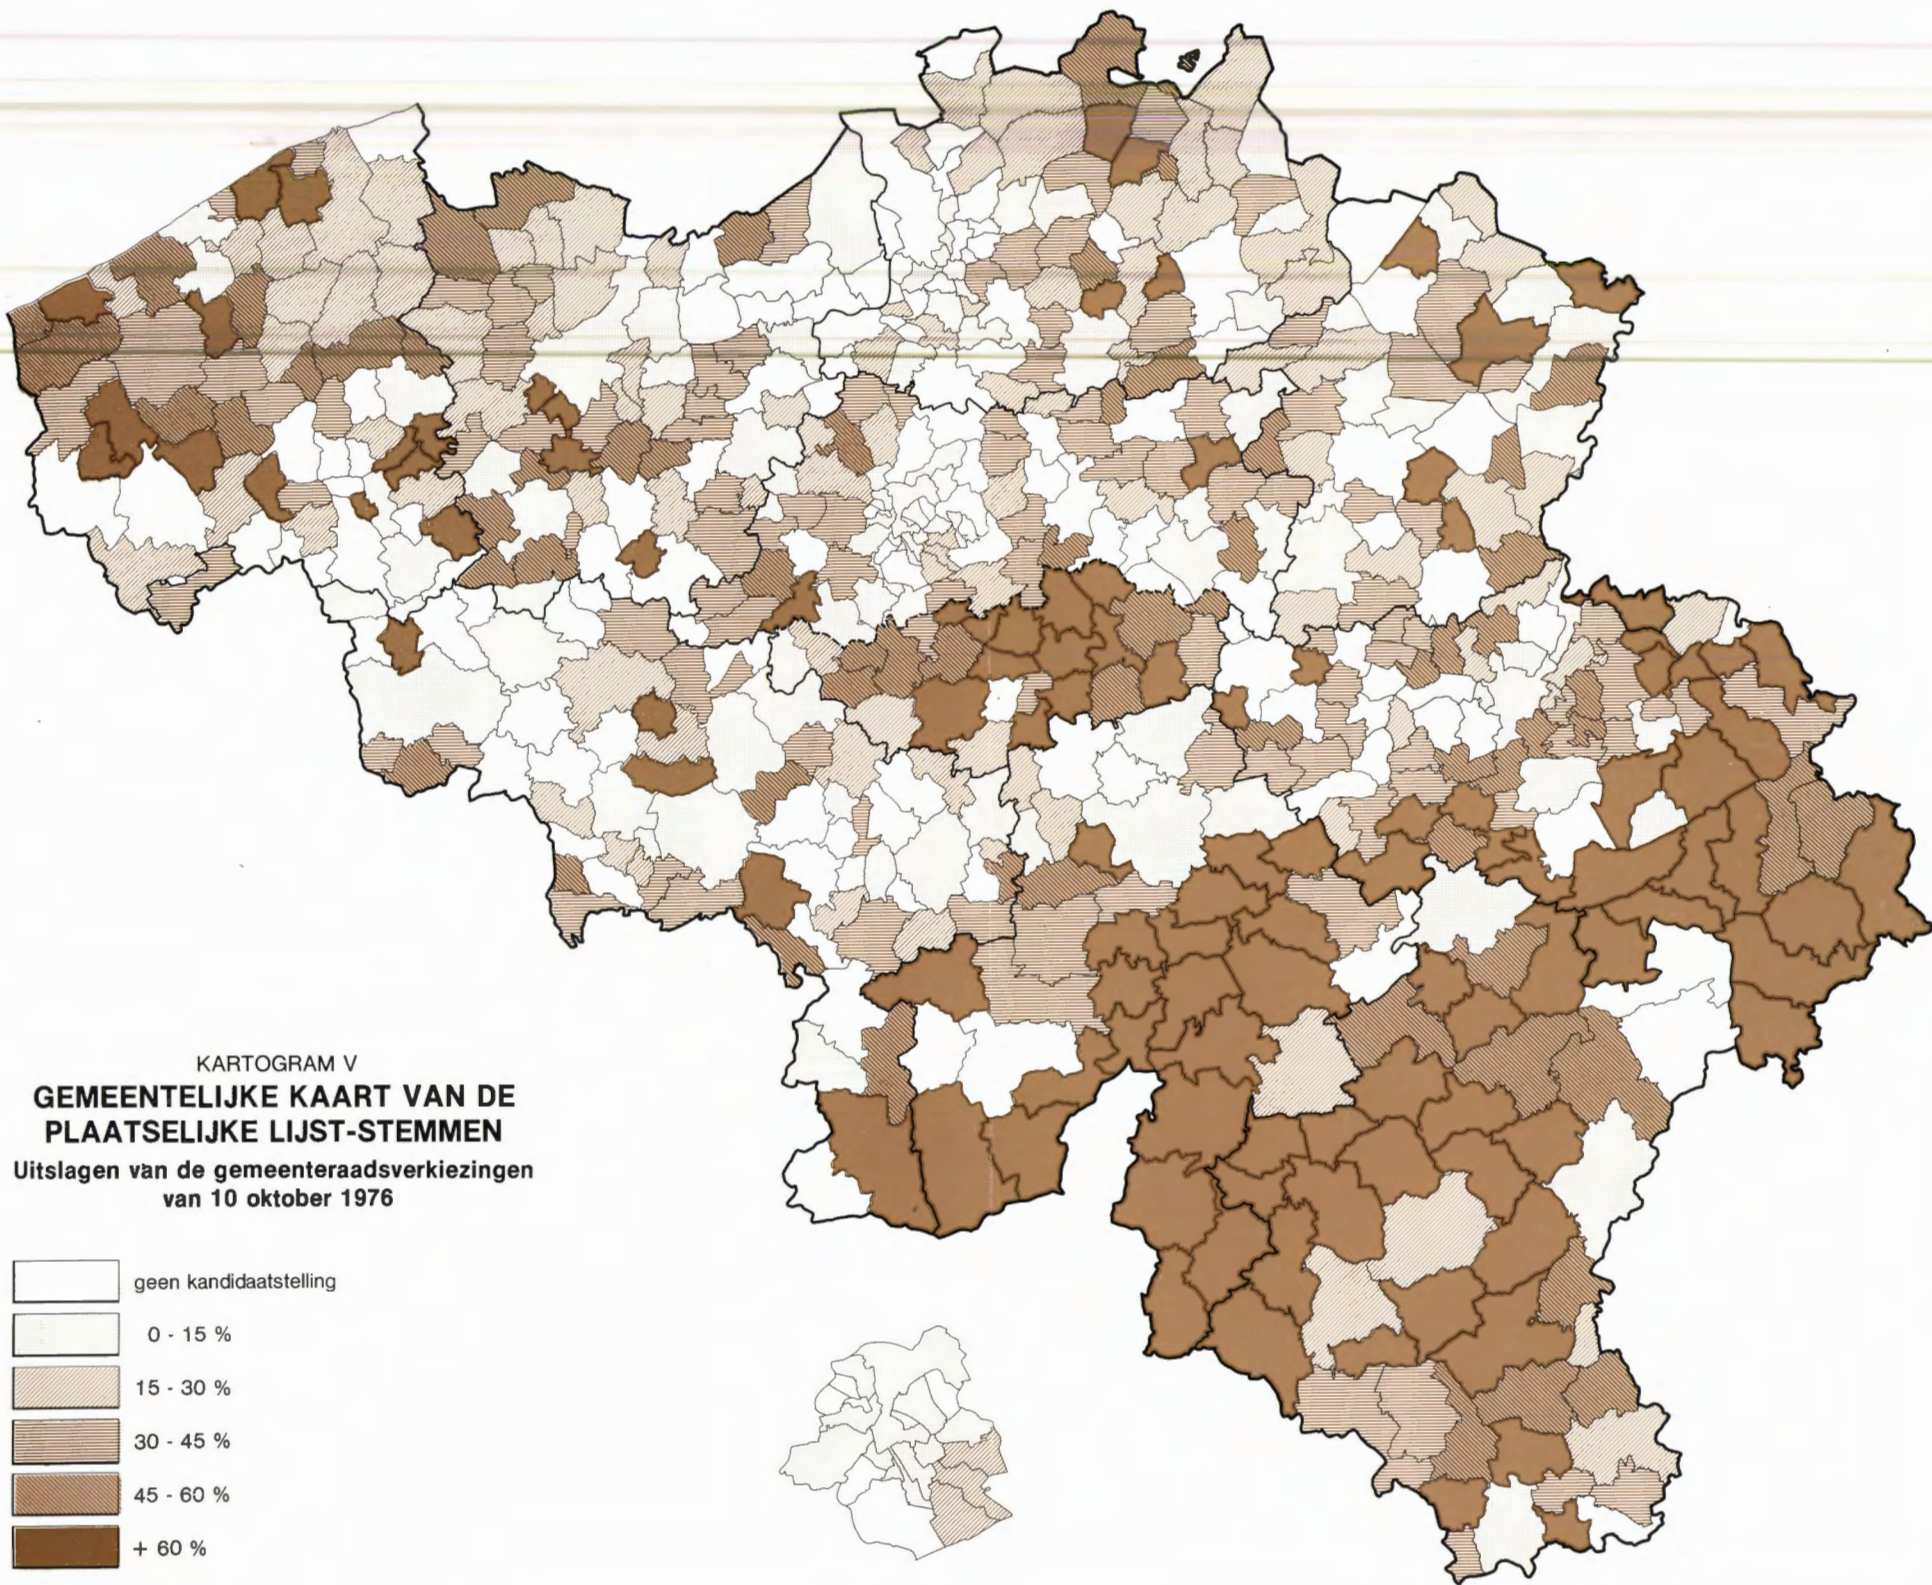

KARTOGRAM III
**GEMEENTELIJKE KAART VAN DE
 PVV/PLP-STEMMEN**
 Uitslagen van de gemeenteraadsverkiezingen
 van 10 oktober 1976

**GEMEENTELIJKE KAART
 VAN DE PL-STEMMEN**

KARTOGRAM IV
GEMEENTELIJKE KAART VAN DE
VU-STEMMEN: VLAANDEREN
VLAAMSE EENHEIDSLIJSTEN: BRUSSEL
RW-STEMMEN: WALLONIË
 Uitslagen van de gemeenteraadsverkiezingen
 van 10 oktober 1976

- geen kandidaatstelling
- 0 - 15 %
- 15 - 30 %
- 30 - 45 %
- 45 - 60 %
- + 60 %

FDF-STEMMEN: BRUSSEL
RÉGION BRUXELLOISE: VLAAMS-BRABANT