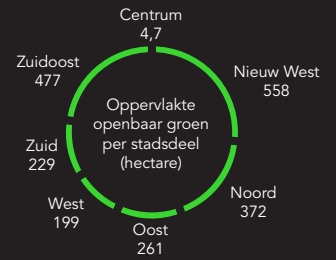

Stedelijk openbaar groen in Amsterdam

Bronnen: gemeente Amsterdam (openbaar groen), open streetmap (bebouwing), cbs (gegevens en ruimtelijke data stadsdelen)

Oppervlakte openbaar groen per stadsdeel naar inwoners (m2 per persoon)

Relatieve oppervlakte openbaar groen per stadsdeel (percentage grondgebruik)

AGORA

MAGAZINE VOOR SOCIAALRUIMTELIJKE VRAAGSTUKKEN