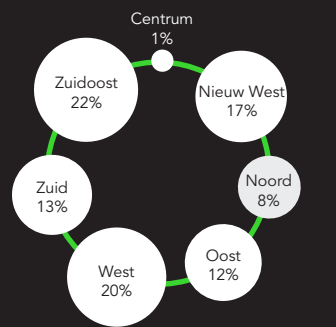

Stedelijk openbaar groen in Amsterdam

Bronnen: gemeente Amsterdam (openbaar groen), open streetmap (bebouwing), cbs (gegevens en ruimtelijke data stadsdelen)

Oppervlakte openbaar groen per stadsdeel naar inwoners (m2 per persoon)