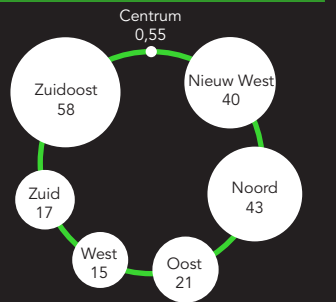

Stedelijk openbaar groen in Amsterdam

Bronnen: gemeente Amsterdam (openbaar groen), open streetmap (bebouwing), cbs (gegevens en ruimtelijke data stadsdelen)

Oppervlakte openbaar groen per stadsdeel naar inwoners (m2 per persoon)

Relatieve oppervlakte openbaar groen per stadsdeel (percentage grondgebruik)

AGORA

MAGAZINE VOOR SOCIAALRUIMTELIJKE VRAAGSTUKKEN