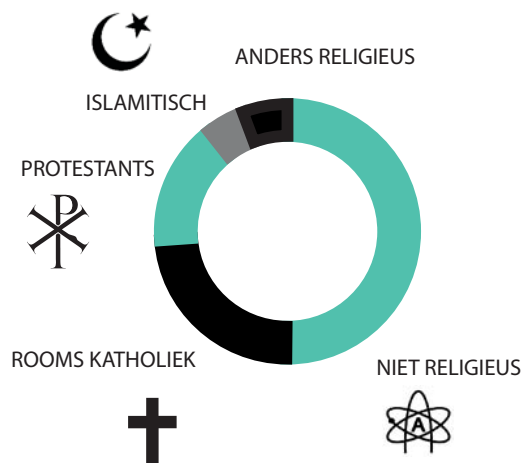

BELANGRIJKSTE IMMIGRATIEREDEN

13%
ASIEL

25%
GEZINSMIGRATIE

15%
ARBEID

10%
STUDIE

IN

AMSTERDAM
ROTTERDAM
DEN HAAG

HEEFT

50%

VAN DE INWONERS EEN

MIGRATIEACHTERGROND

Inwoners met een migratieachtergrond in de vijf grootste steden

Amsterdam

52%

Utrecht

33%

Rotterdam

50%

Eindhoven

33%

Den Haag

52%

PERCENTAGE RELIGIES

AGORA